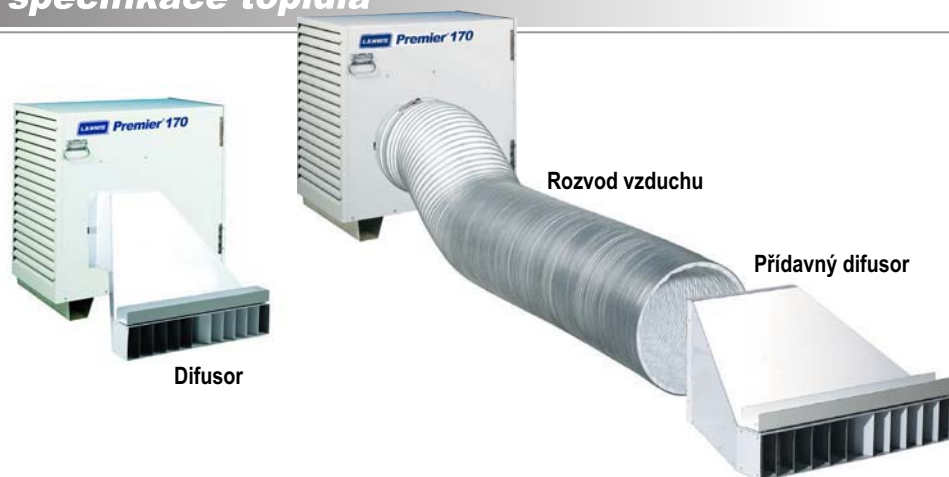

Premier® Technická specifikace topidla

Možnosti distribuce vzduchu:

L.B. White Premier ohřivače vzduchu jsou dostupné s řadou potrubního a rozptylovacího příslušenství pro kontrolu a přizpůsobivost.

Premier 80

Premier 170

Tepelný výkon:		
Maximální výkon (kW)	23.4	49.8
Systém zapalování:	Piezelektrické	Piezelektrické
Množství ohřátého vzduchu (m³/hod):	950	2050
Spotřeba paliva (max.):		
Propan-butan (kg/hod)	1.7	3.6
Zemní plyn (m³/hod)	2.3	4.9
Vstupní tlak plynu:		
Propan-butan min. (mbar)	30.0	30.0
Zemní plyn min. (mbar)	20.0	20.0
Propan-butan max. (mbar)	50.0	50.0
Zemní plyn max. (mbar)	25.0	25.0
Elektrické napájení (Volty / Hz / Fáze):	220-240 / 50 / 1	220-240 / 50 / 1
Odběr (Při spuštění / Za provozu)	5.0 / 1.5	8.0 / 2.5
Materiál konstrukce:	Tri-shield	Tri-shield
Rozměry (cm):		
Délka	76	79
Šířka	35	46
Výška	51	71
Hmotnost neto (kg):	31	57
Skladovací hmotnost (kg):	34	61
Regulátor tlaku plynu:	D	D
Termostat: (Voděodolný s 6m kabelem)	S	S
Připojovací hadice: (3m x 1.27cm)	D	D
Rozvod vzduchu:	D	D
Difusor:	D	D
Přídavný difusor:	D	D
CE Certifikát:	Ano	Ano

* Tri-shield ochrana se skládá ze 3 ochranných vrstev zahrnujících: nekorodující žárově zinkovaná ocel, tepelně vytvrzený epoxy primer a vypalovaný, teplem tvrditelný polyesterový povrchový nátěr.

S = Standardně D = Možnost dodávky

Kvalitní topidla, na která se můžete spolehnout.

Váš L.B. White Importér:

Ing. Jozef TÁRNOK - ET system
+420 381 252 992
+420 381 253 228, fax
info@etsystem.com

© 2002 L.B. White Co.
Všechna práva vyhrazena.
Všechny technické parametry mohou být
měněny bez předešlého upozornění.

F#4949.1102