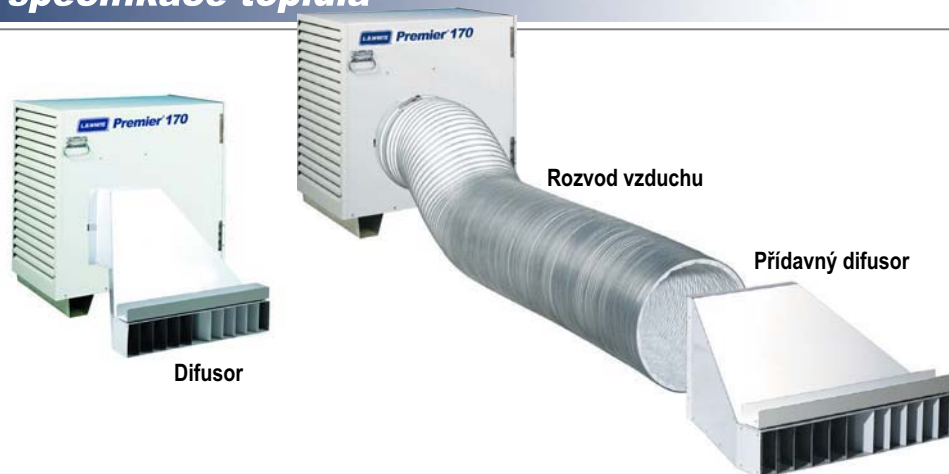

Premier® Technická specifikace topidla

Možnosti distribuce vzduchu:

L.B. White Premier ohřivače vzduchu jsou dostupné s řadou potrubního a rozptylovacího příslušenství pro kontrolu a přizpůsobivost.

Premier 80

Premier 170

Tepelný výkon:		
Maximální výkon (kW)	23.4	49.8
Systém zapalování:	Piezelektrické	Piezelektrické
Množství ohřátého vzduchu (m³/hod):	950	2050
Spotřeba paliva (max.):		
Propan-butan (kg/hod)	1.7	3.6
Zemní plyn (m³/hod)	2.3	4.9
Vstupní tlak plynu:		
Propan-butan min. (mbar)	30.0	30.0
Zemní plyn min. (mbar)	20.0	20.0
Propan-butan max. (mbar)	50.0	50.0
Zemní plyn max. (mbar)	25.0	25.0
Elektrické napájení (Volty / Hz / Fáze):	220-240 / 50 / 1	220-240 / 50 / 1
Odběr (Při spuštění / Za provozu)	5.0 / 1.5	8.0 / 2.5
Materiál konstrukce:	Tri-shield	Tri-shield
Rozměry (cm):		
Délka	76	79
Šířka	35	46
Výška	51	71
Hmotnost neto (kg):	31	57
Skladovací hmotnost (kg):	34	61
Regulátor tlaku plynu:	D	D
Termostat: (Voděodolný s 6m kabelem)	S	S
Připojovací hadice: (3m x 1.27cm)	D	D
Rozvod vzduchu:	D	D
Difusor:	D	D
Přídavný difusor:	D	D
CE Certifikát:	Ano	Ano

* Tri-shield ochrana se skládá ze 3 ochranných vrstev zahrnujících: nekorodující žárově zinkovaná ocel, tepelně vytvrzený epoxy primer a vypalovaný, teplem tvrditelný polyesterový povrchový nátěr.

S = Standardně D = Možnost dodávky

Kvalitní topidla, na která se můžete spolehnout.

Váš L.B. White Importér:

Ing. Jozef TÁRNOK - ET system
+420 381 252 992
+420 381 253 228, fax
info@etsystem.com

© 2002 L.B. White Co.
Všechna práva vyhrazena.
Všechny technické parametry mohou být
měněny bez předesešlého upozornění.

F#4949.1102